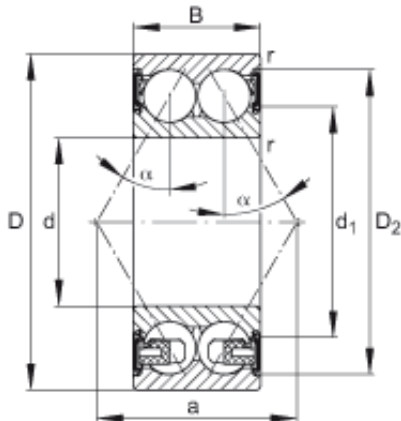

SRS PRECISION AXLE CORP.

45 mm x 85 mm x 30,2 mm FAG 3209-BD-2HRS-TVH Angular Contact Bearings

Bearing No. 3209-BD-2HRS-TVH

3209-BD-2HRS-TVH Bearing 2D drawings and 3D CAD models

Size	45x85x30.2 mm
Bore Diameter	45 mm
Outer Diameter	85 mm
Width	30,2 mm
d	45 mm
D	85 mm
B	30,2 mm
a	50,728 mm
D ₂	78,1 mm
D _{a max}	78 mm
d ₁	57,8 mm
d _{a min}	52 mm
r _{a max}	1 mm
r _{min}	1,1 mm
	30 ° / Angle
m	0,621 kg / Weight
C _r	50000 N / Dynamic load rating (radial)
C _{0r}	39000 N / Static load rating (radial)
C _{ur}	2650 N / Fatigue limit load, radial
n _G	4950 1/min / Limiting speed
n _B	8400 1/min / Reference speed